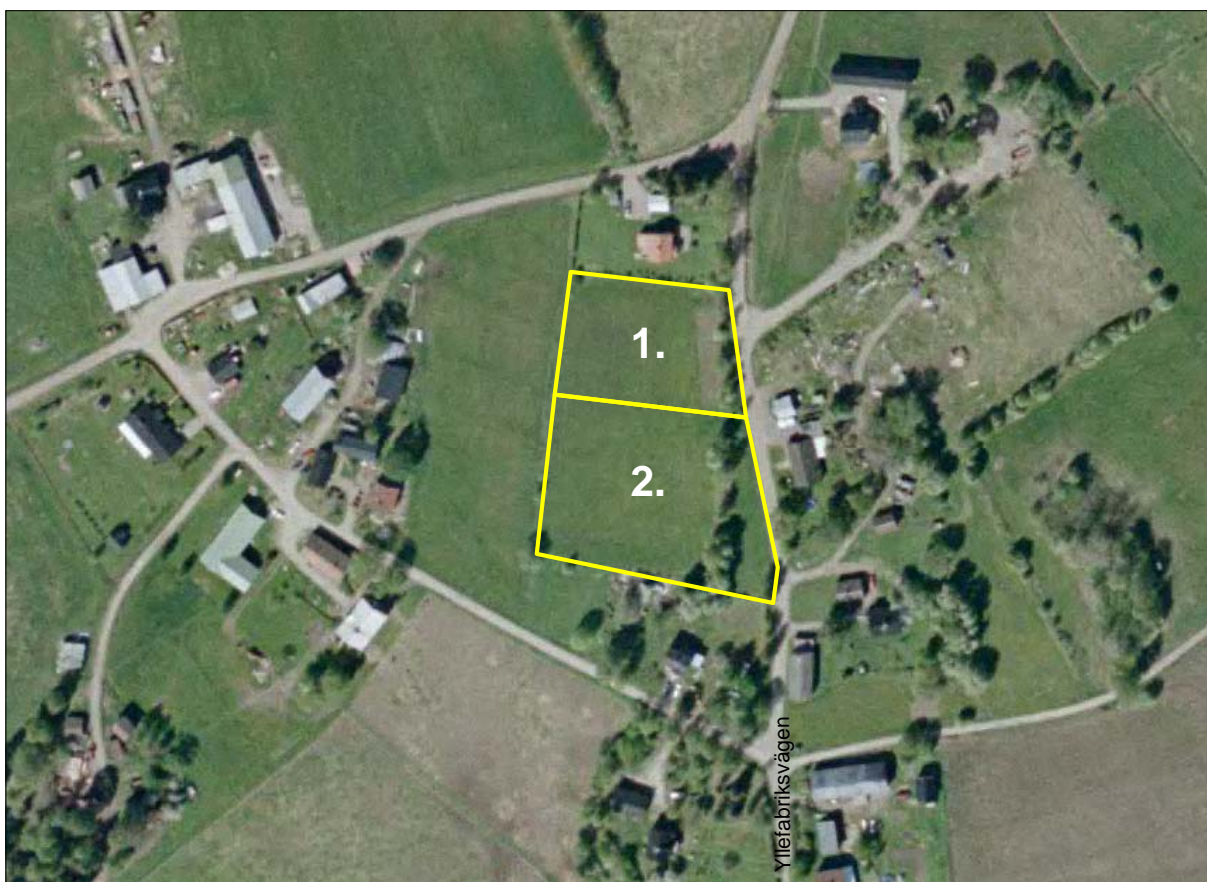

### 2. Nordanå 2:44

4772 m<sup>2</sup>  
Pris: 175 000 kr

Översikt Järbo

Detalj