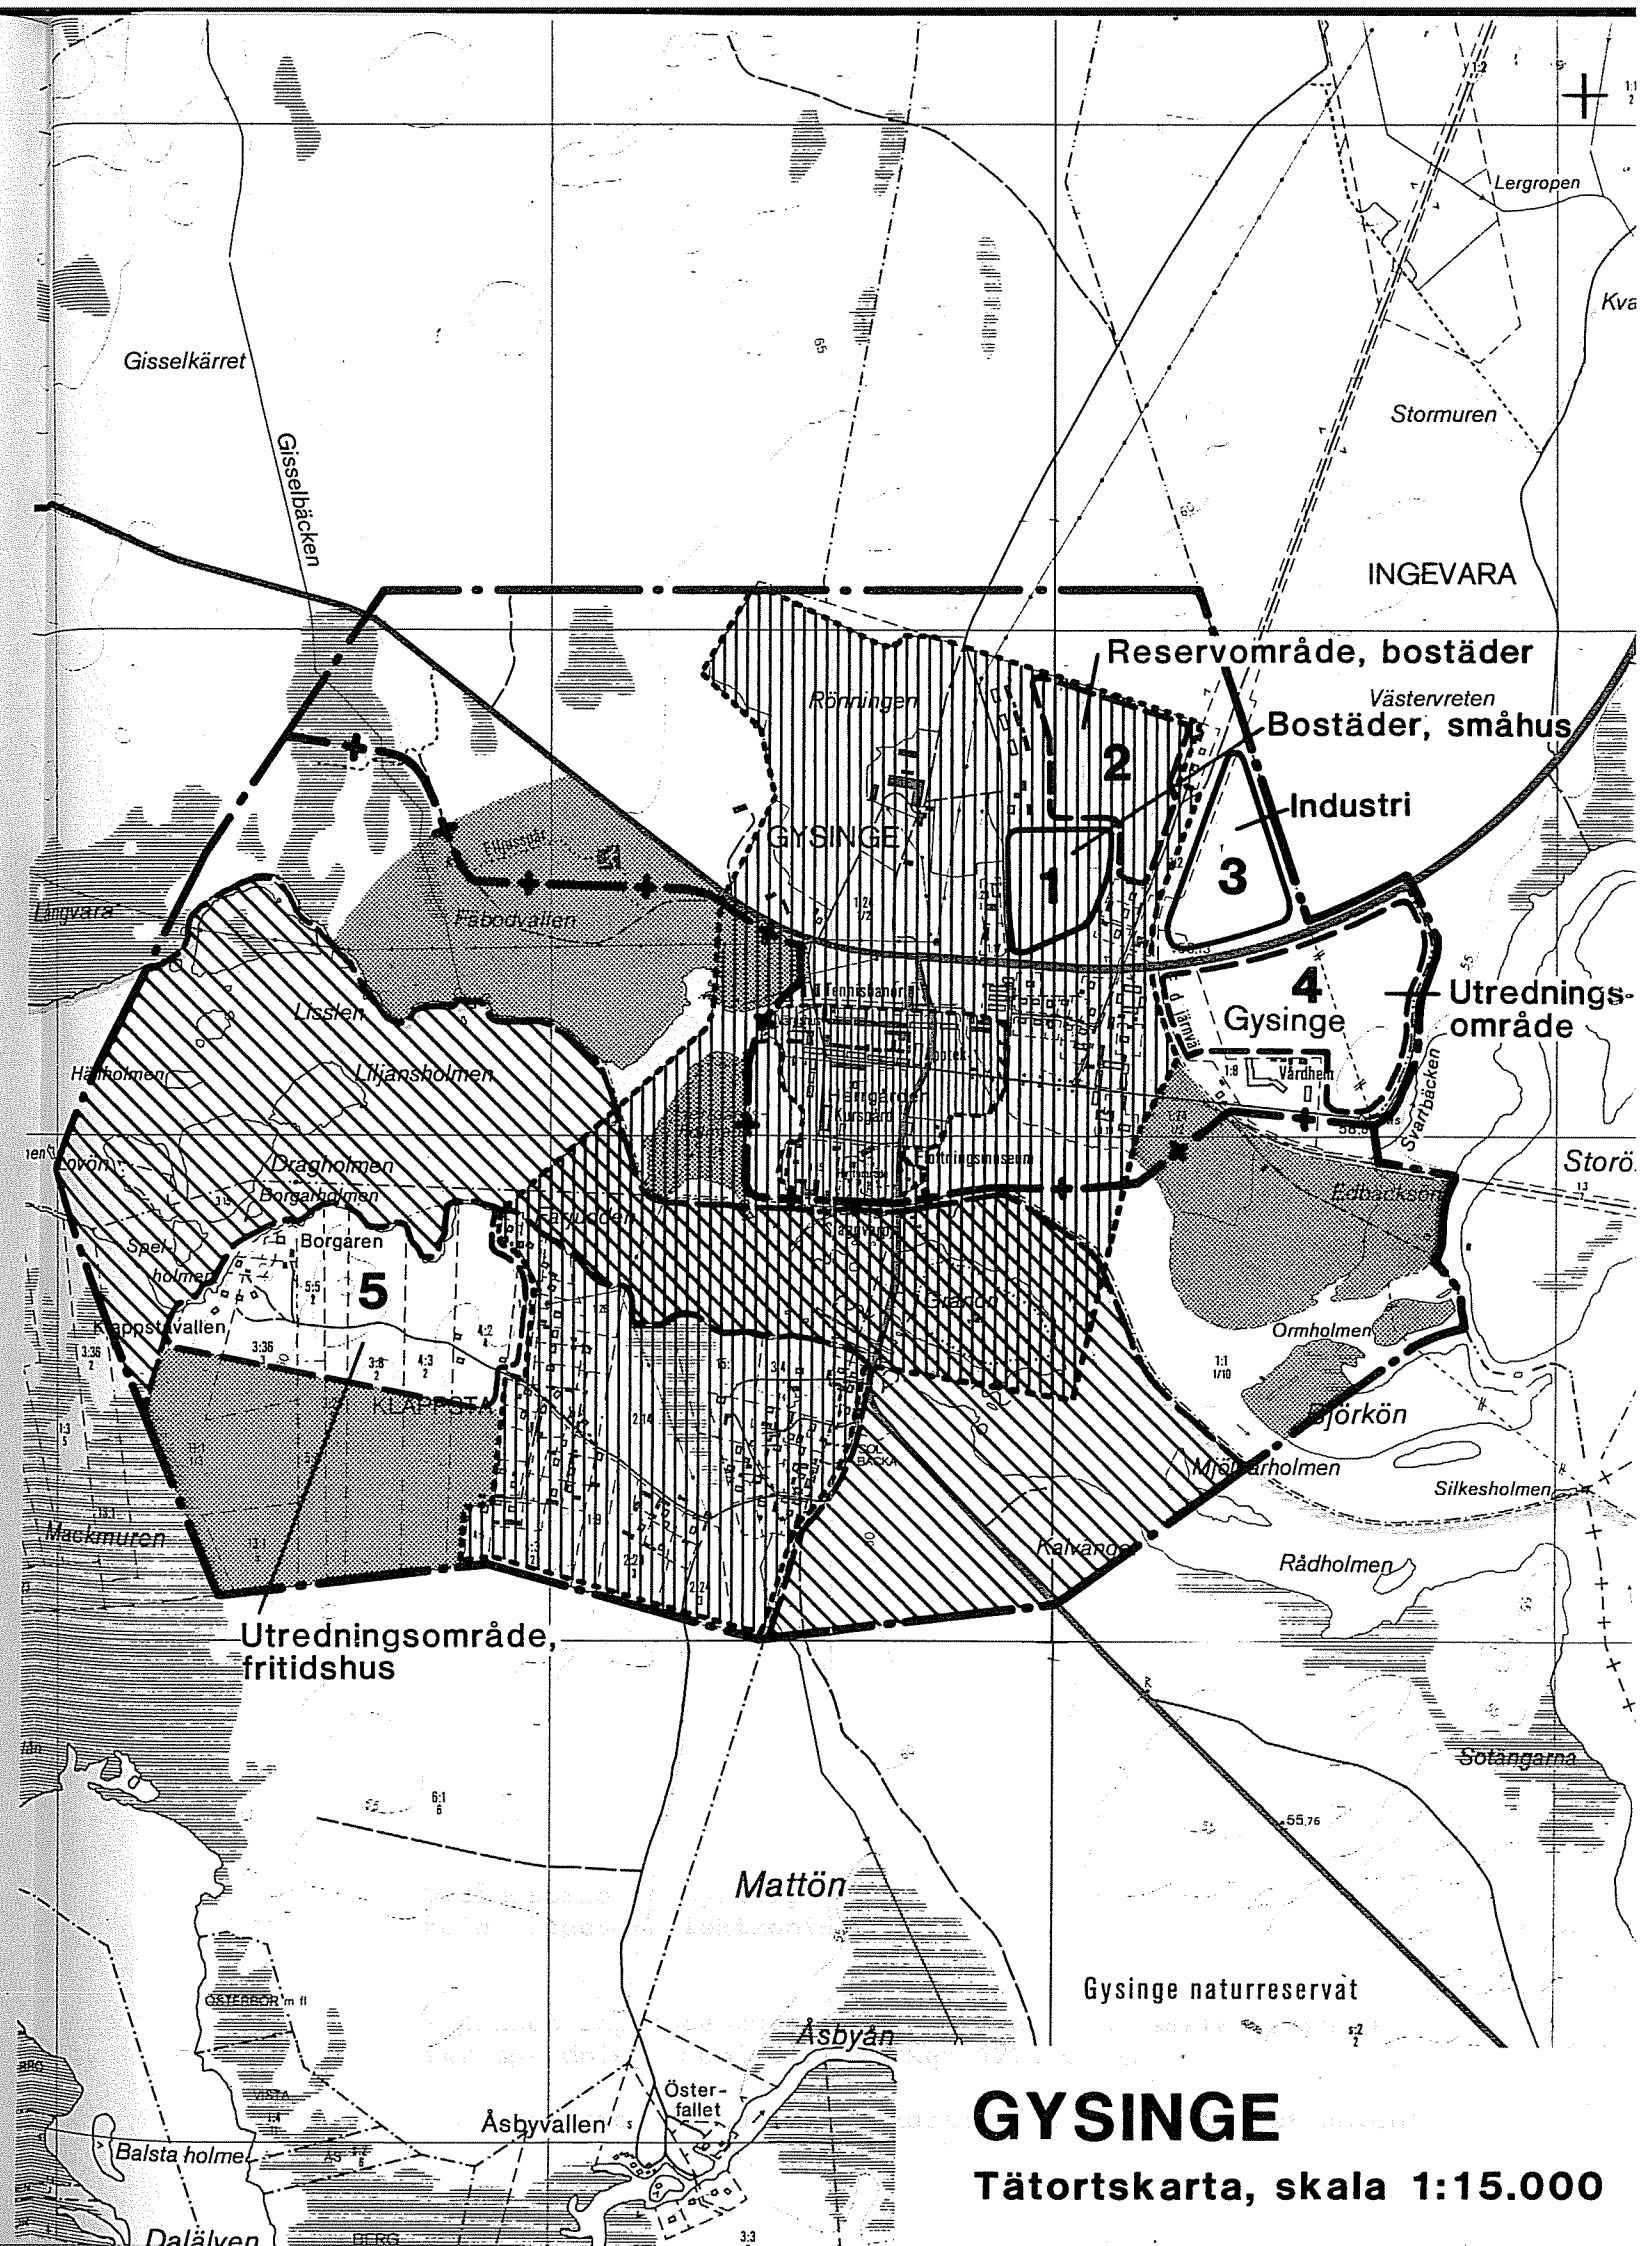

GYSINGE

Tätortskarta

Beteckningar:

-  Områden där förändrad markanvändning planeras
-  Reservområden/Utredningsområden
-  Område med stora kulturvärden (Riksintresse)
-  Område med särskilt värdefull bebyggelse
-  Viktiga grönområden/rekreatiomsområden
-  Naturreservat
-  Gräns för "samrådsområde" (20 NVL)
-  Gräns för tätortsområde

Stadsarkitektkontoret, september 1990

Skala 1:15.000

GYSINGE
Tätortskarta, skala 1:15.000