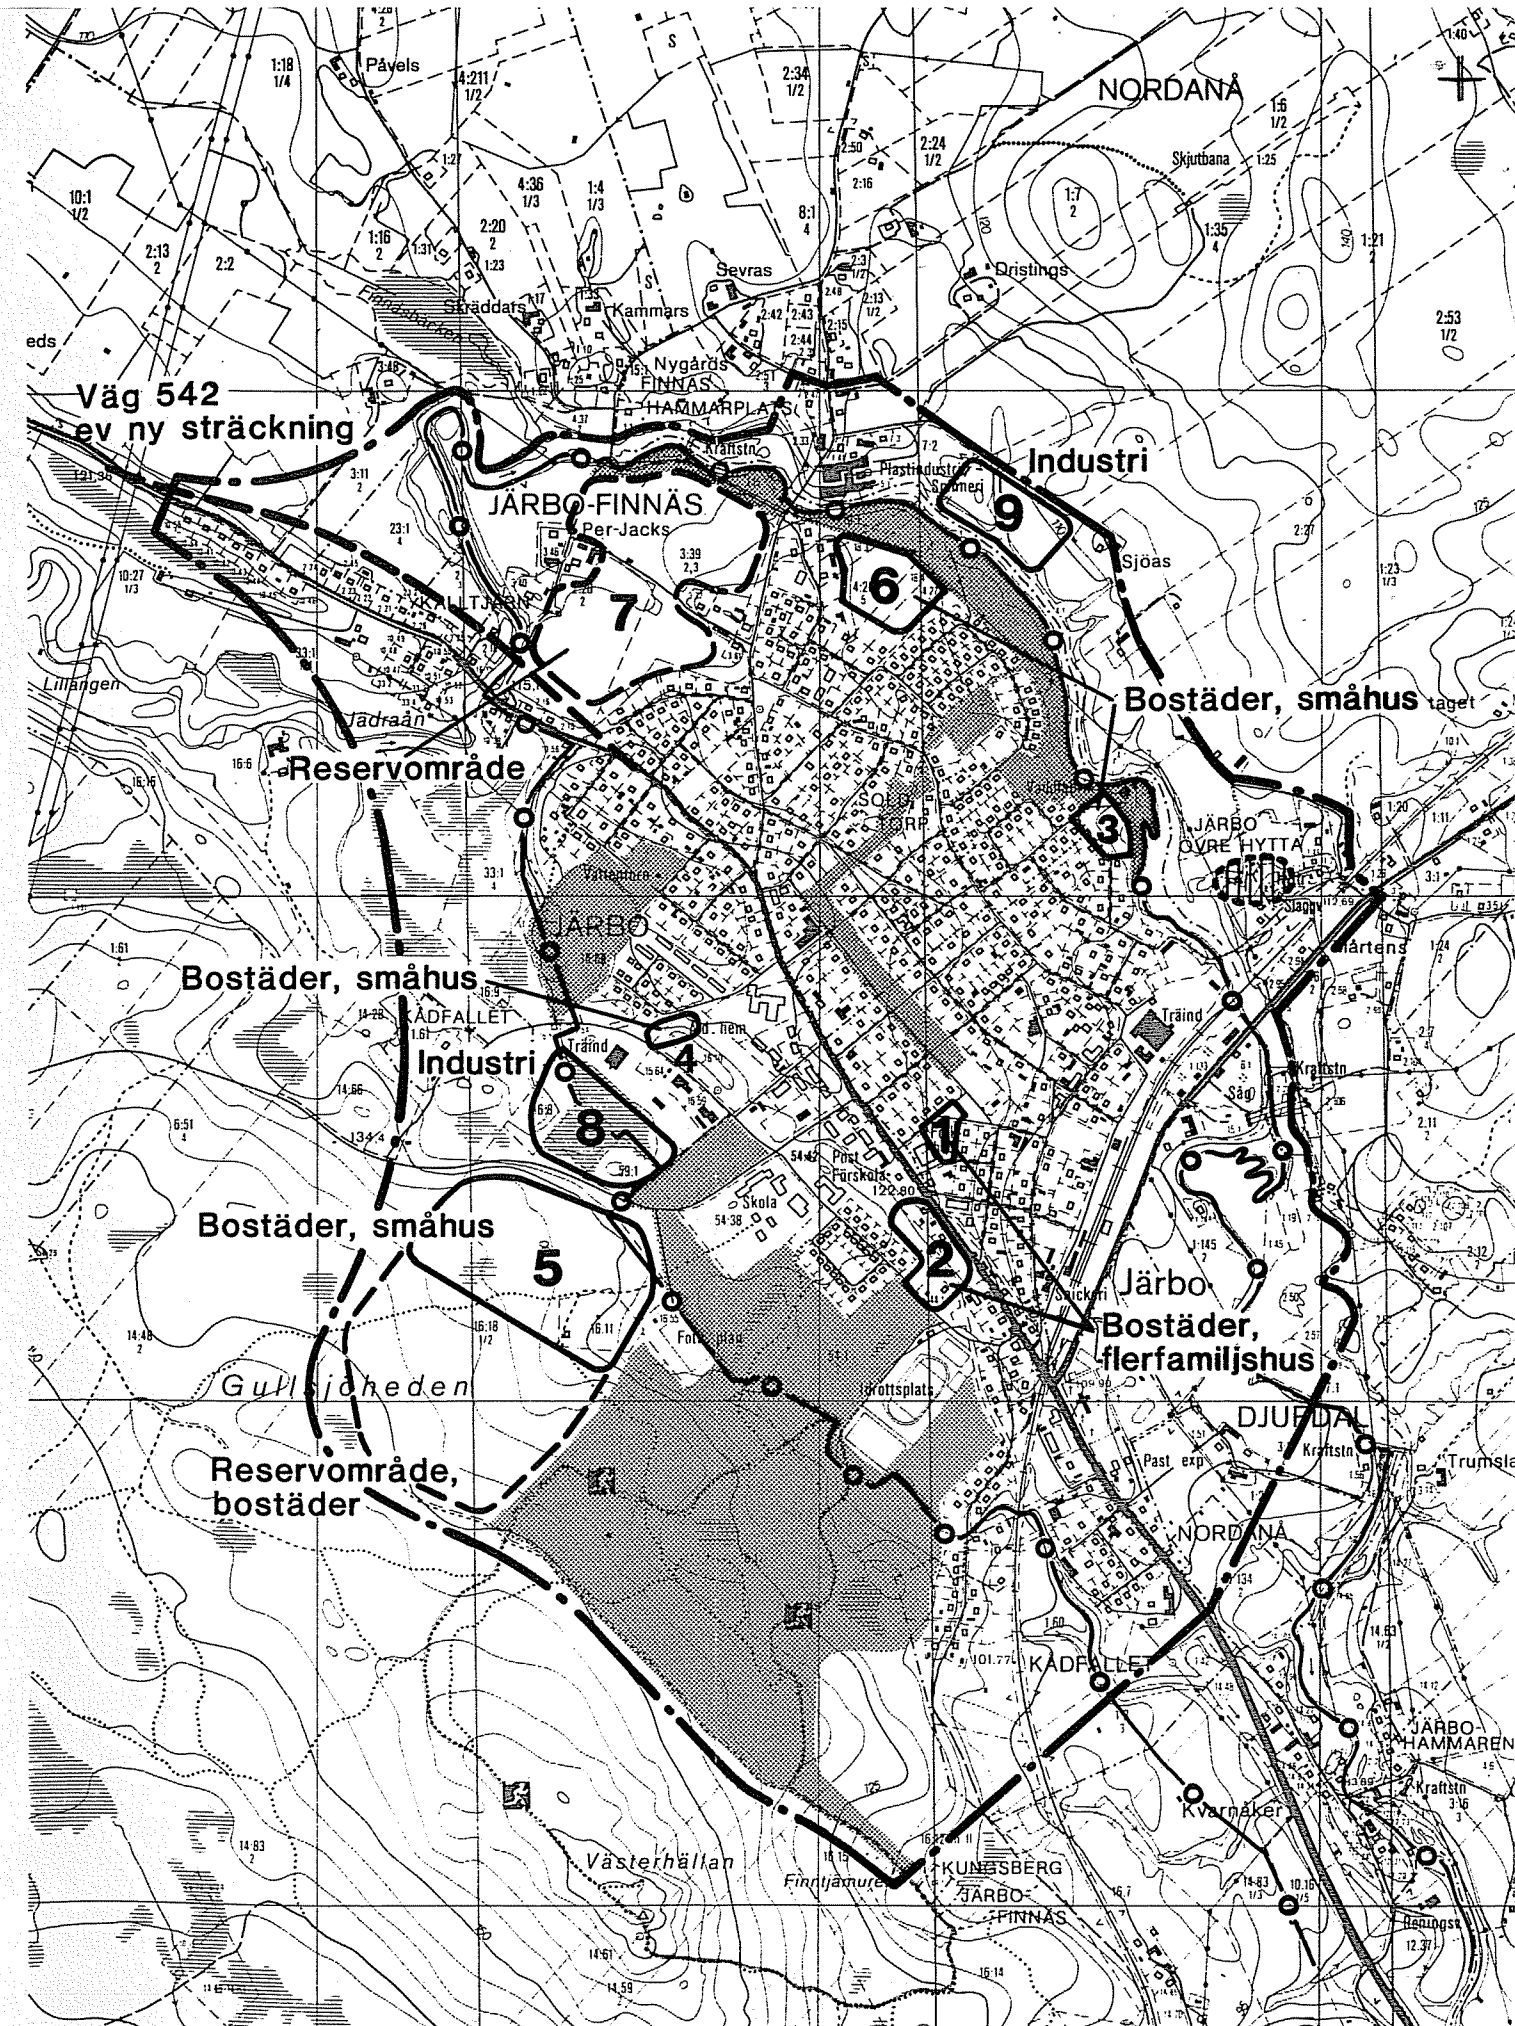

JÄRBO

Tätortskarta

Beteckningar:

-  Områden där förändrad markanvändning planeras
-  Reservområden/Utreddningsområden
-  Område med stora kulturvärden
-  Viktiga grönområden/rekreatiomsområden
-  Föreslagen vägsträckning
-  Skyddsområde (yttre) för vattentäkt
-  Gräns för tätortsområde

Stadsarkitektkontoret, september 1990
rev. januari 1991

Skala 1:15.000

JÄRBO
Tätortskarta, skala 1:15.000