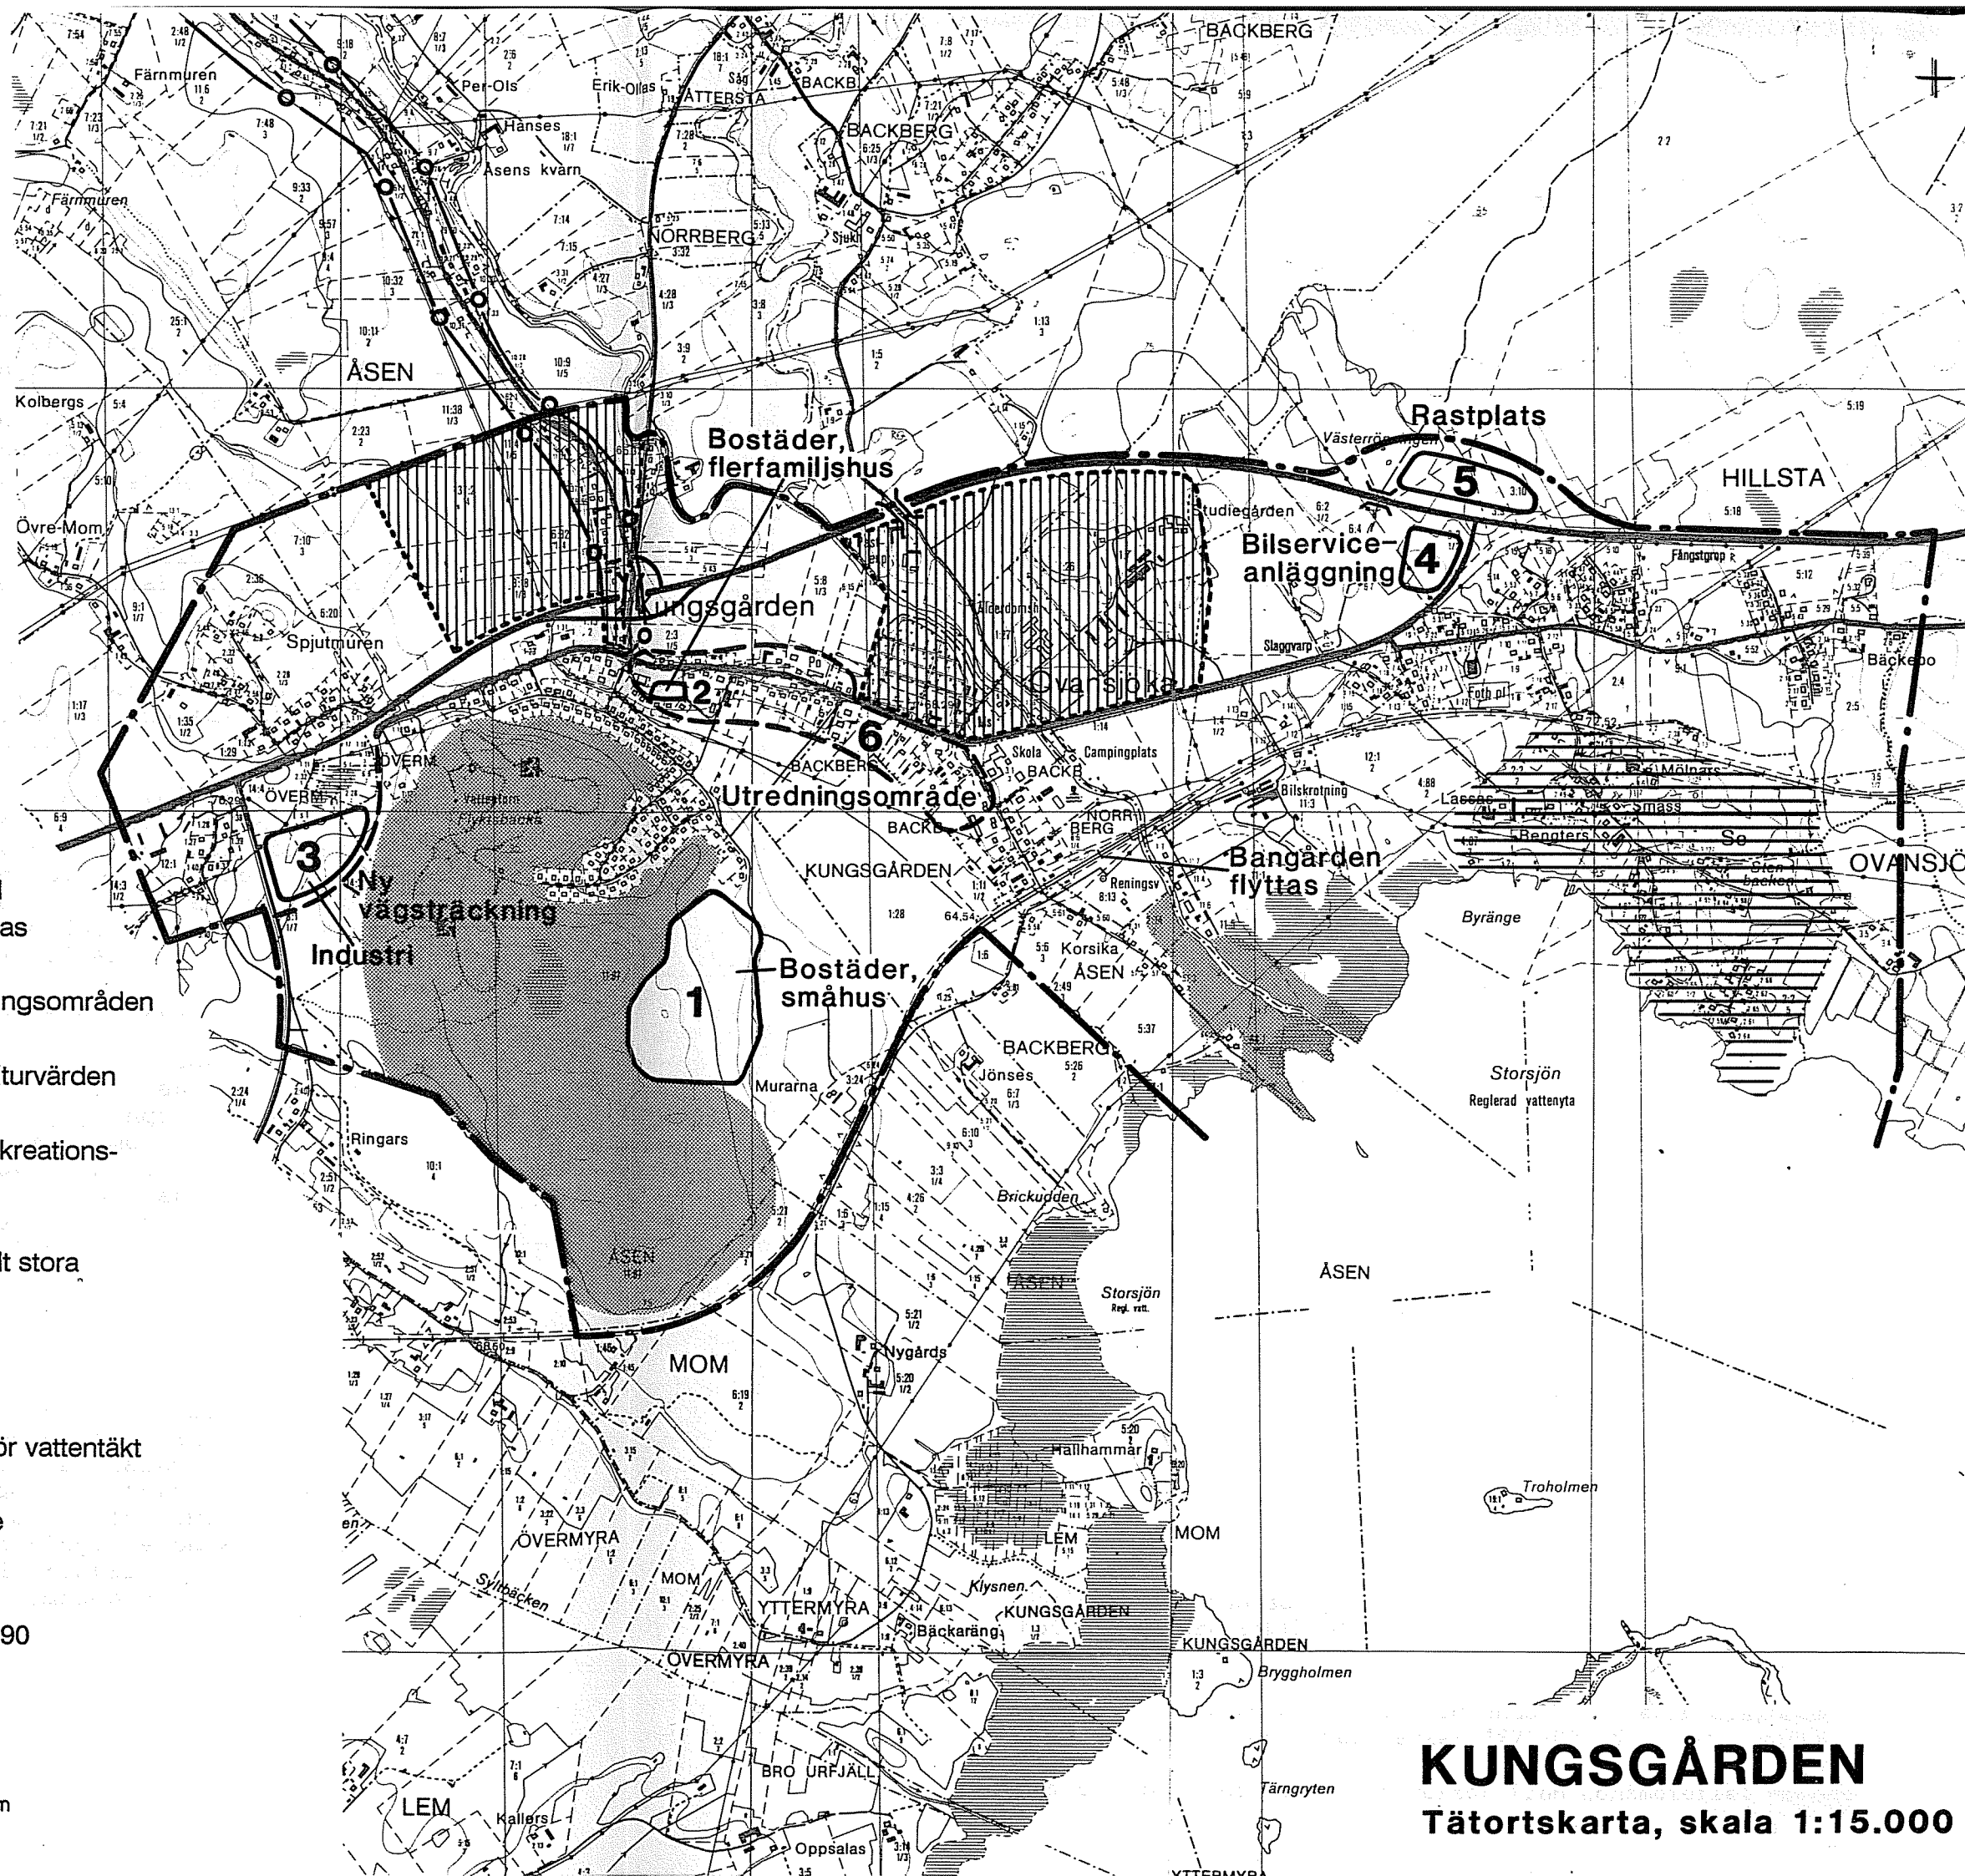

KUNGSGÅRDEN

Tätortskarta

Beteckningar

-  Områden där förändrad markanvändning planeras
-  Reservområden/Utreddningsområden
-  Områden med stora kulturvärden
-  Viktiga grönområden/rekreati-onsområden
-  Bebyggelse med särskilt stora va-problem
-  Planerad vägsträckning
-  Skyddsområde (yttre) för vattentäkt
-  Gräns för tätortsområde

Stadsarkitektkontoret, september 1990

Skala 1:15.000

KUNGSGÅRDEN

Tätortskarta, skala 1:15.000