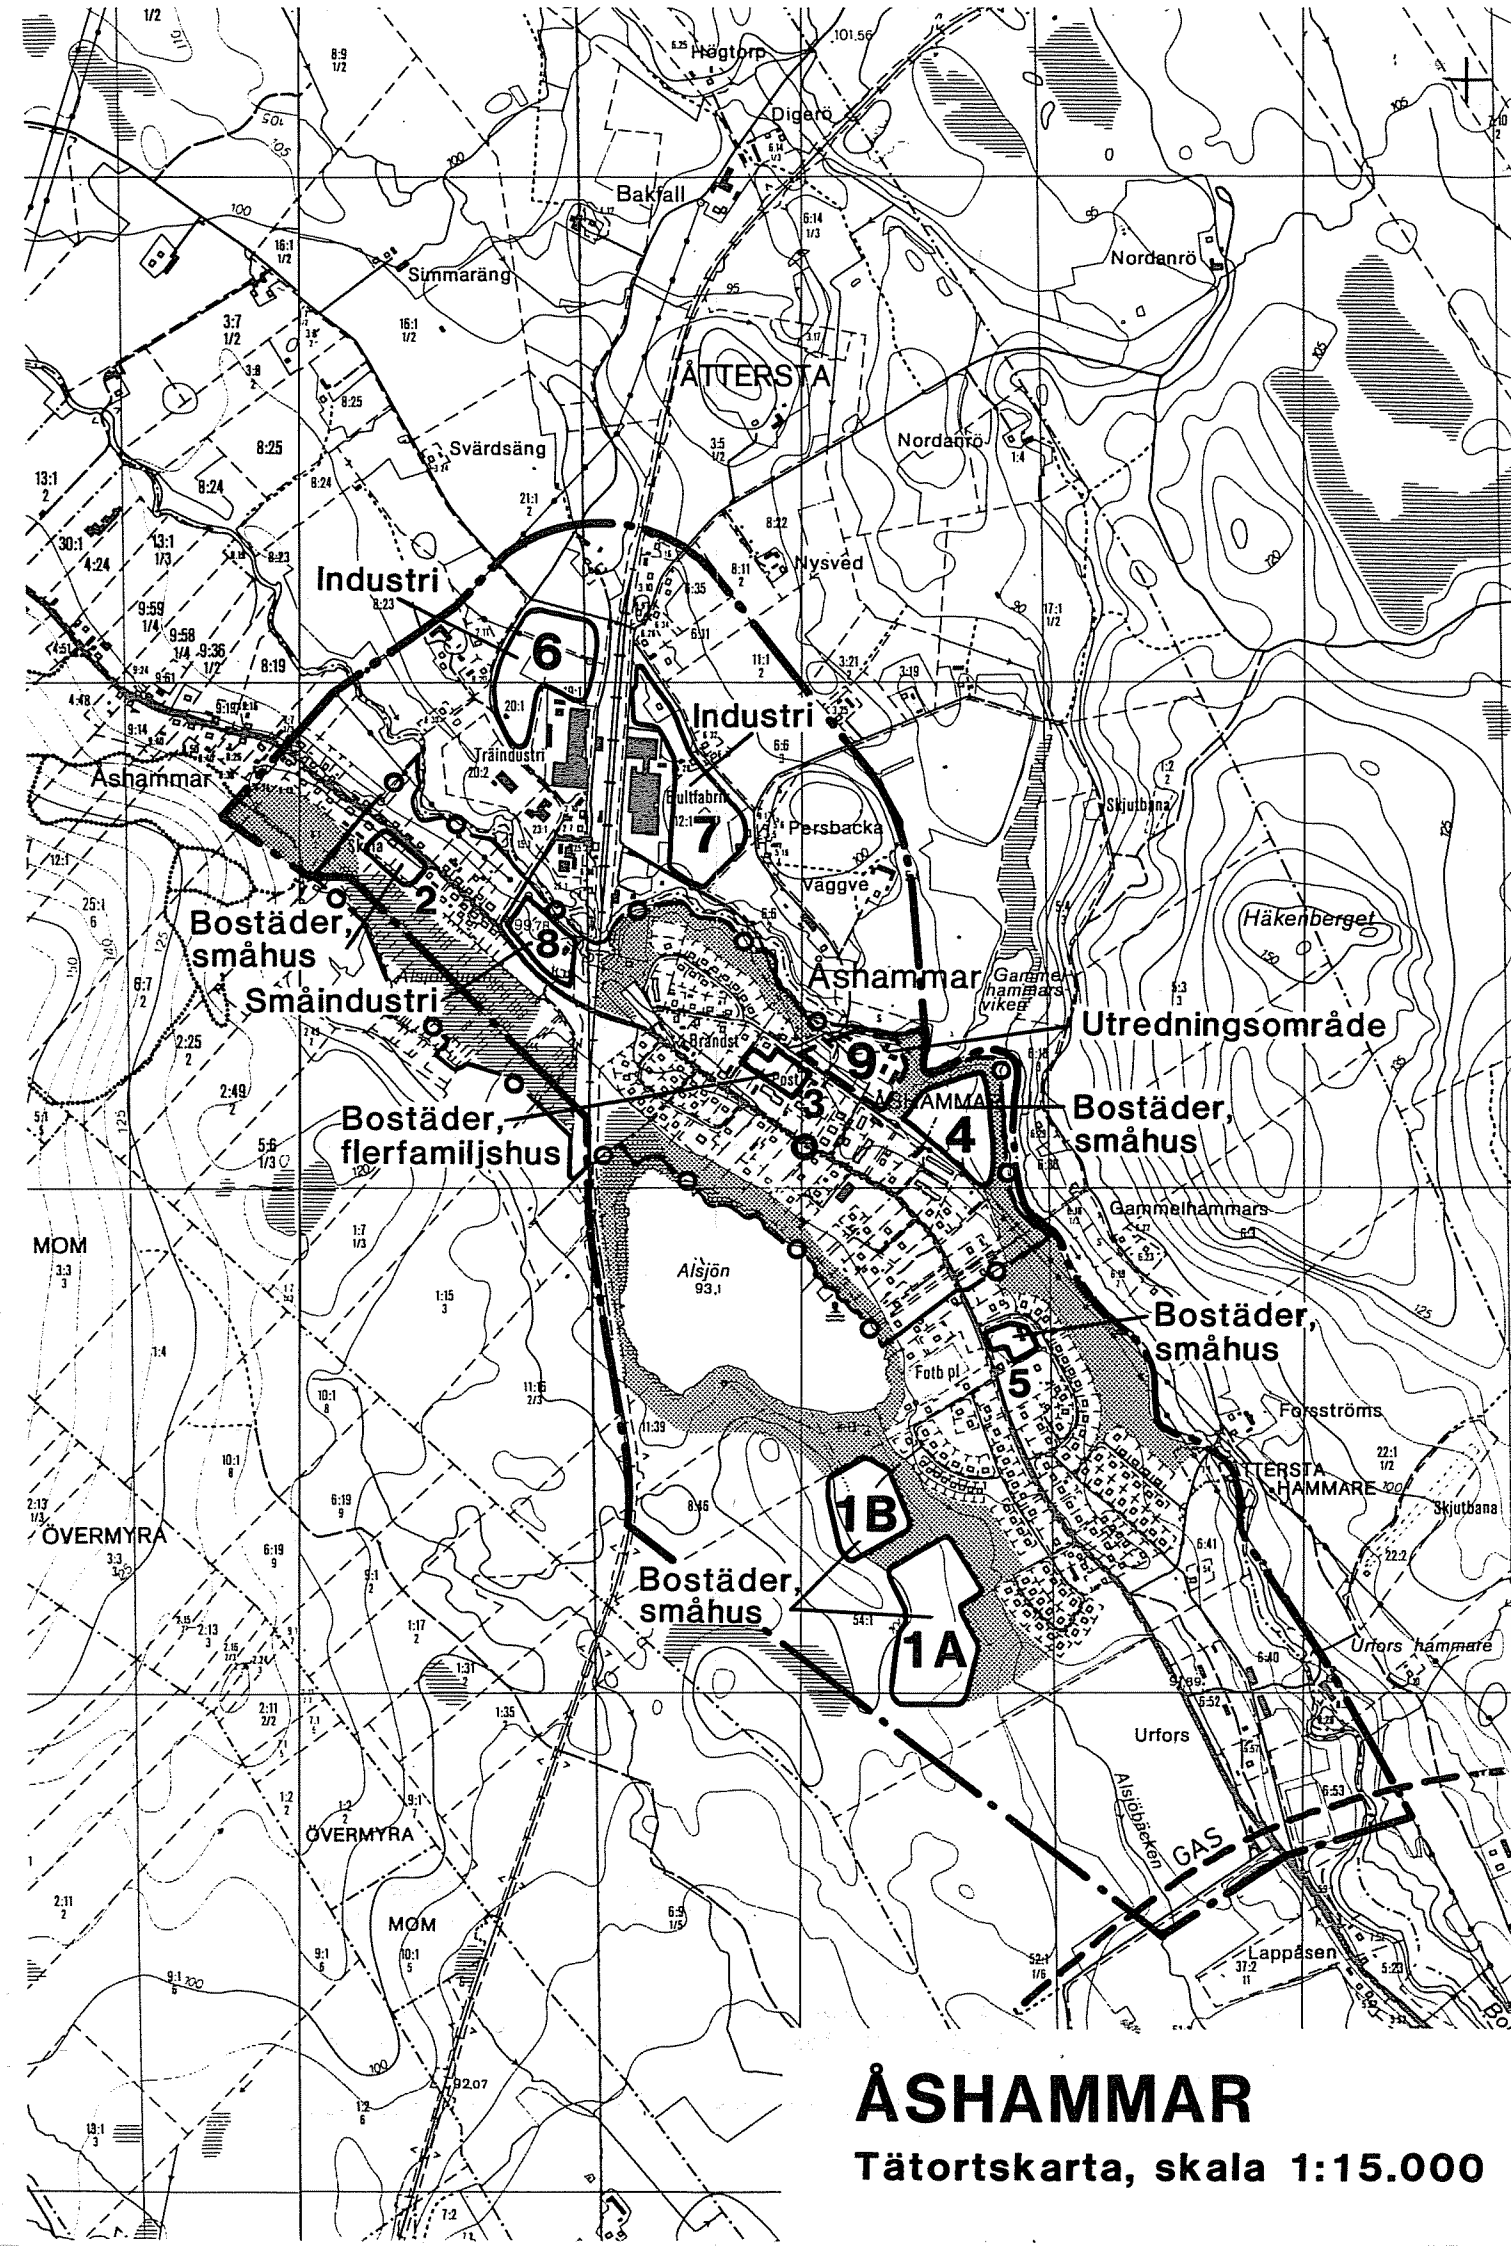

## Tätortskarta

### Beteckningar:

Områden där förändrad markanvändning planeras

Reservområden/Utreddningsområden

Viktiga grönområden/rekreati-onsområden

Ev framtida gc-tunnel

Planerad naturgasledning

Skyddsområde (yttre) för vattentäkt

Gräns för tätortsområde

Stadsarkitektkontoret, september 1990

Skala 1:15.000

# ÅSHAMMAR

Tätortskarta, skala 1:15.000