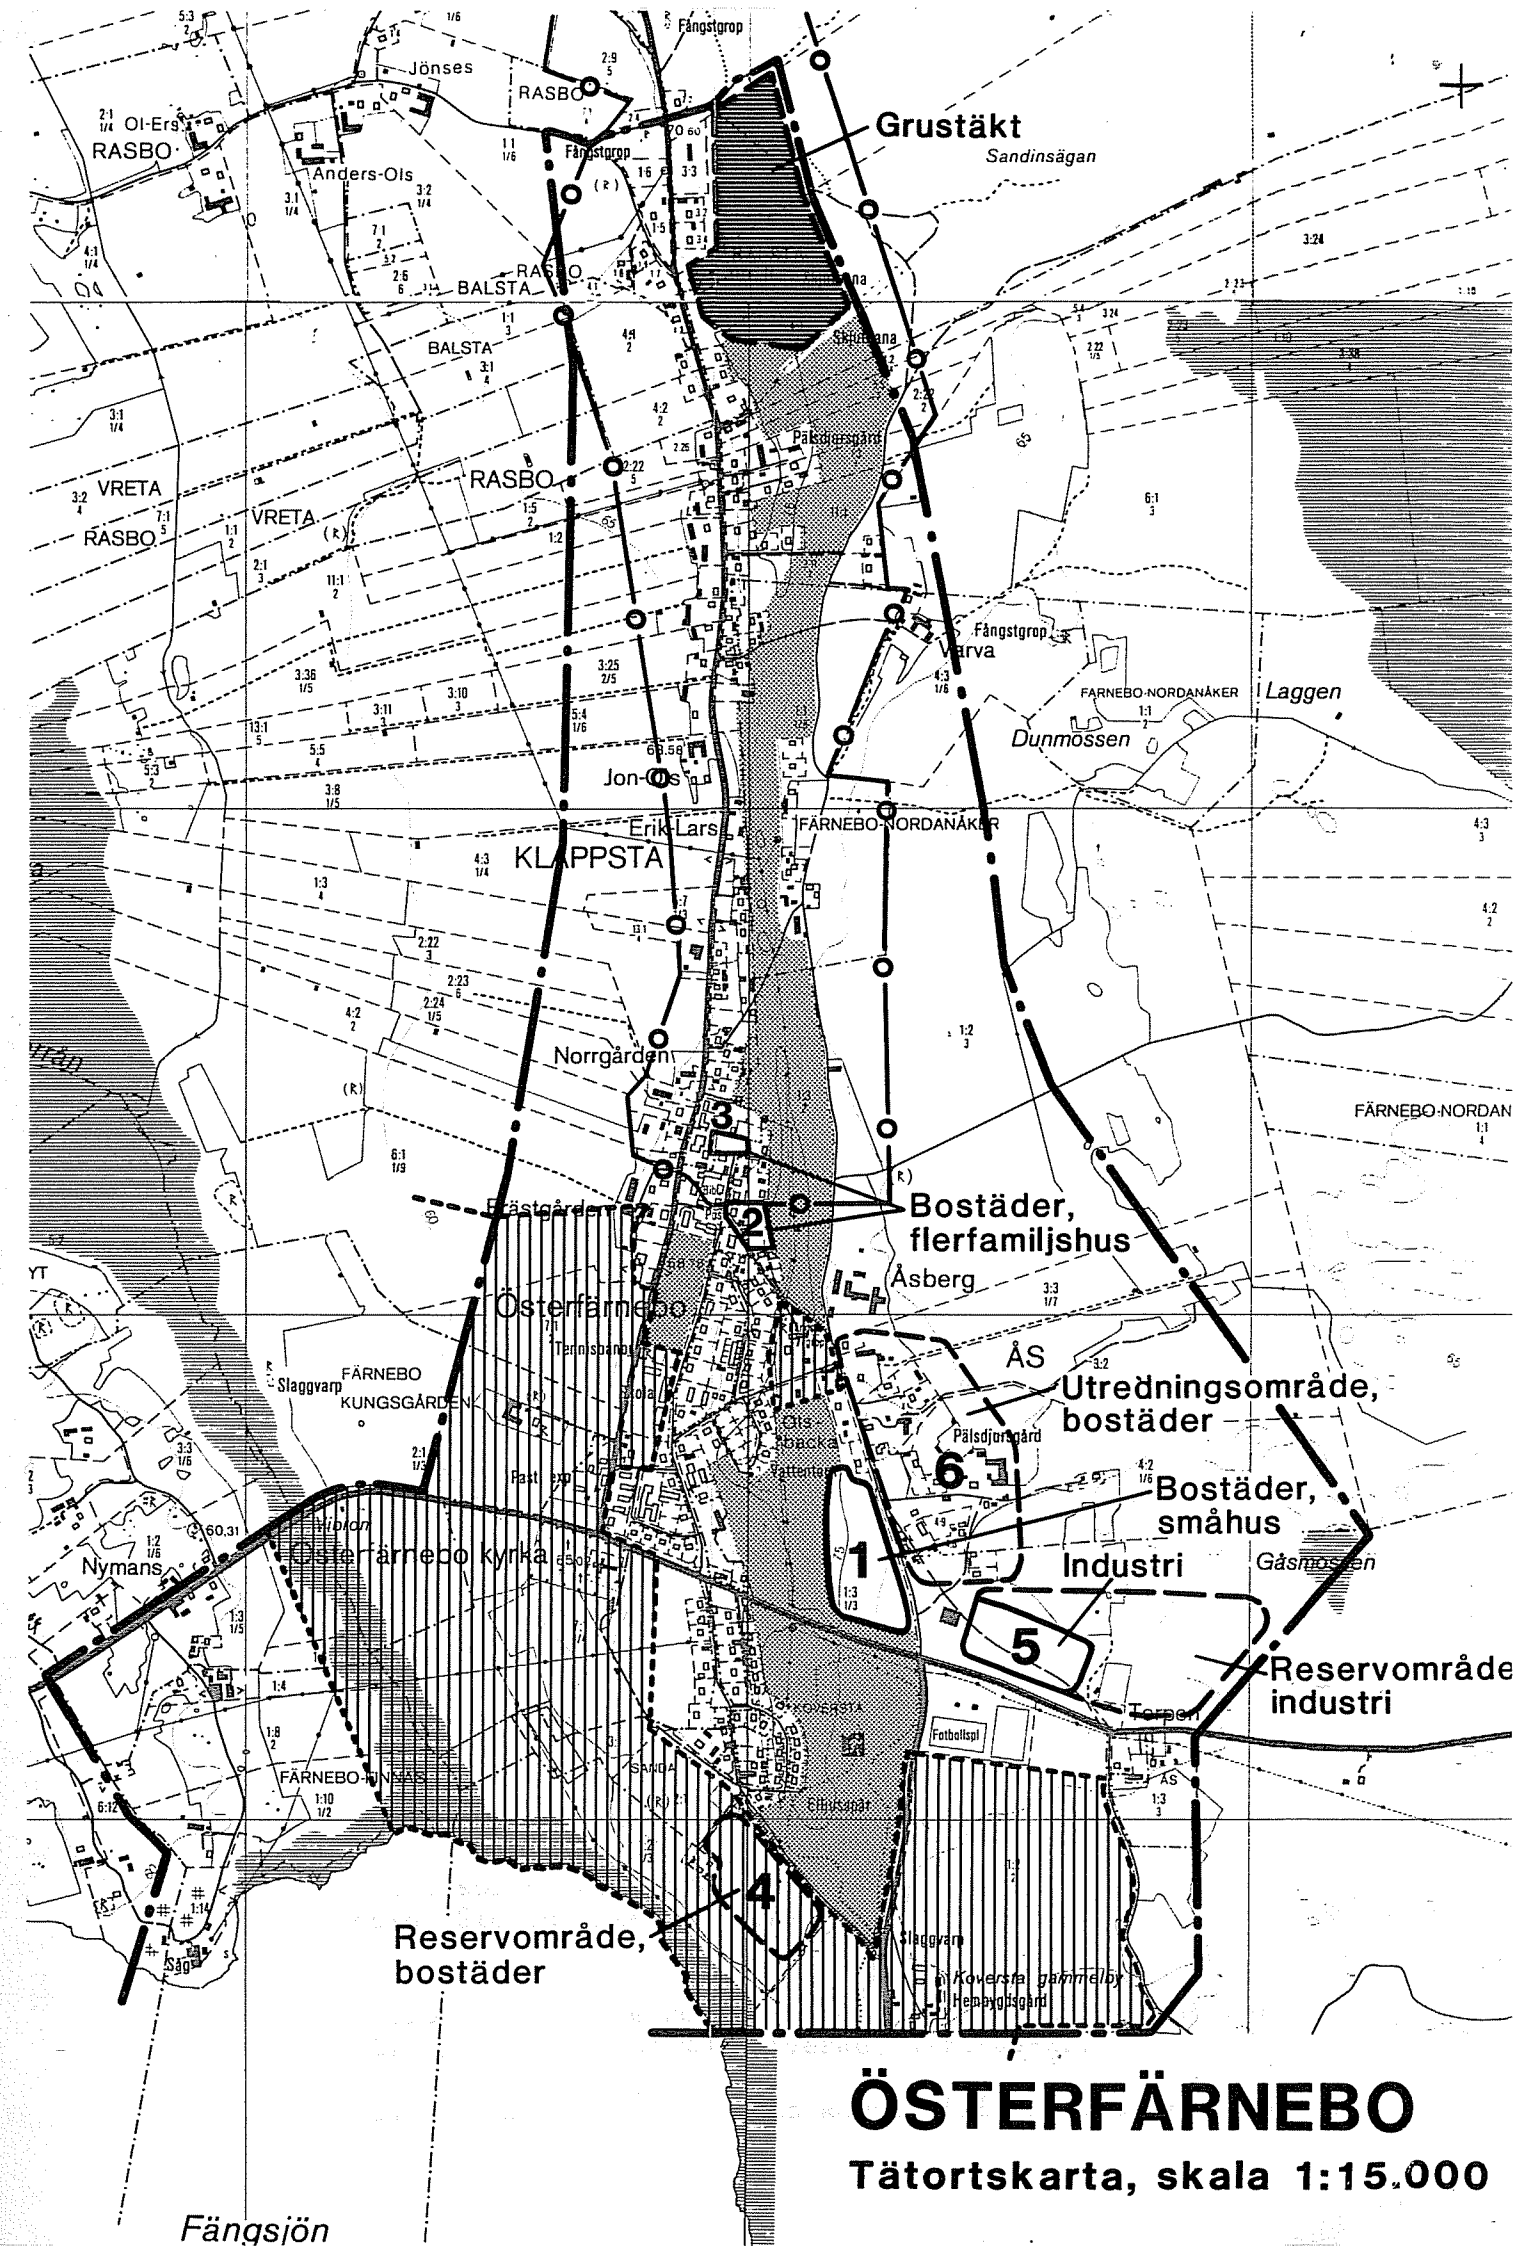

## Tätortskarta

Skyddsområde (yttre) för vattentäkt

Gräns för tätortsområde

Stadsarkitektkontoret, september 1990  
rev. januari 1991

Skala 1:15.000

# ÖSTERFÄRNEBO

Tätortskarta, skala 1:15.000